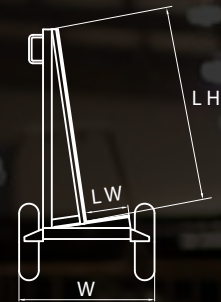

Aacken
created with ingenuity built on integrity.

Single Sided Buggy (SSB)

Feste Räder (SW)
 Pulverbeschichtung.
 Sicherheitsleiste.
 Zaubernden Räder.

Pneumatische Räder (PW)
 Sicherheitsgurt.
 E.P.D.M Gummi.

IMPERIAL UNITS

SSB-P1200-SW

W 21 5/8 x L 46 7/16 x H 44 7/8
 LW 7 11/16 x LH 35 13/16
 Arbeitsbelastung 1100 lbs

SSB-P1200-PW

W 24 3/8 x L 46 7/16 x H 45 3/8
 LW 7 11/16 x LH 35 13/16
 Arbeitsbelastung 1100 lbs

METRIC SYSTEM

SSB-1200-SW

W 550 x L 1180 x H 1140
 LW 195 x LH 35 7/16
 Arbeitsbelastung 500 kgs

SSB-P1200-PW

W 619 x L 1180 x H 1152
 LW 195 x LH 35 7/16
 Arbeitsbelastung 500 kgs