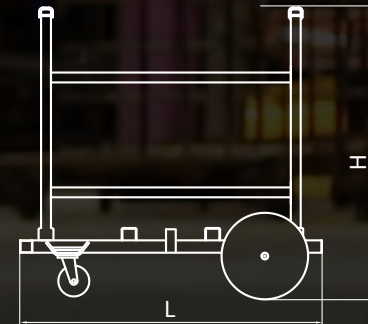

Aacken
created with ingenuity built on integrity.

Single Sided Buggy (SSB)

Feste Räder (SW)
 Pulverbeschichtung.
 Sicherheitsleiste.
 Zaubernden Räder.

Pneumatische Räder (PW)
 Sicherheitsgurt.
 E.P.D.M Gummi.

IMPERIAL UNITS

SSB-P1200-SW

W 21 5/8 x L 46 7/16 x H 44 7/8
 LW 7 11/16 x LH 35 13/16
 Arbeitsbelastung 1100 lbs

SSB-P1200-PW

W 24 3/8 x L 46 7/16 x H 45 3/8
 LW 7 11/16 x LH 35 13/16
 Arbeitsbelastung 1100 lbs

METRIC SYSTEM

SSB-1200-SW

W 550 x L 1180 x H 1140
 LW 195 x LH 35 7/16
 Arbeitsbelastung 500 kgs

SSB-P1200-PW

W 619 x L 1180 x H 1152
 LW 195 x LH 35 7/16
 Arbeitsbelastung 500 kgs