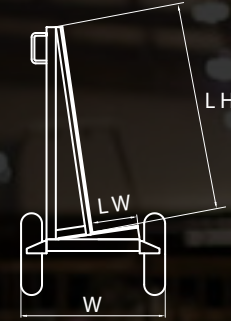

Aacken
created with ingenuity built on integrity.