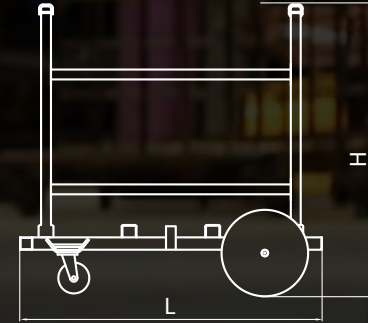

**Aacken**  
created with ingenuity built on integrity.

**Single Sided Buggy (SSB)**

(PW) العجلات الهوائية  
مسحوق الطلاء  
شريط السلامة

(SW) العجلات الصلبة  
استئنة حزام الأمان.  
المطاط E.P.D.M  
عجلات العجلات.

**IMPERIAL UNITS**

**SSB-P1200-SW**

W 21 5/8 x L 46 7/16 x H 44 7/8

LW 7 11/16 x LH 35 13/16

العمل حمولة 1100 lbs

**SSB-P1200-PW**

W 24 3/8 x L 46 7/16 x H 45 3/8

LW 7 11/16 x LH 35 13/16

العمل حمولة 1100 lbs

**METRIC SYSTEM**

**SSB-1200-SW**

W 550 x L 1180 x H 1140

LW 195 x LH 35 7/16

العمل حمولة 500kg.

**SSB-P1200-PW**

W 619 x L 1180 x H 1152

LW 195 x LH 35 7/16

العمل حمولة 500kg.